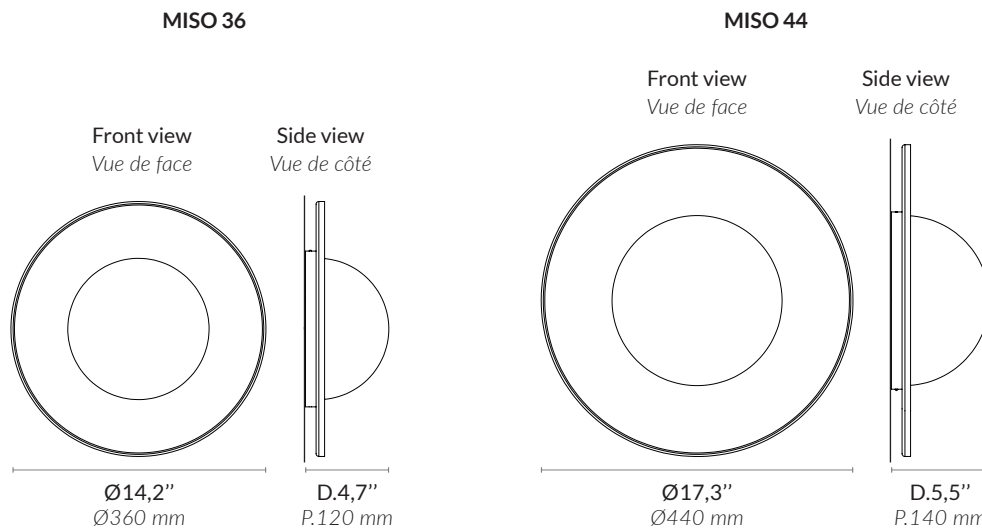

MISO

MISO 36 / MISO 44

Alain Ellouz
.paris

Type Type	Wall light Applique
Environment Environnement	Indoor Intérieur
Material Matériaux	Alabaster and polished gold Albâtre et laiton poli
Socket Douille	G9
Recommended bulb Ampoule recommandée	LED module GX53 - 6.1W - 2700K - Dimmable Module LED GX53 - 6.1W - 2700K - Variable
Voltage Voltage	230 V (UE)
Luminous flux Flux lumineux	Source : 300 lm The alabaster diffuses between 40 and 60% of the light source lumens L'albâtre diffuse entre 40 et 60% des lumens de la source lumineuse
Weight Poids	MISO 36 : Approx. 7 lb / Env. 3,2 kg MISO 44 : Approx. 8,8 lb / Env. 4 kg

METAL PLATING FINISH / LAITONNAGE

WALL MOUNTING FINISH
FINITION FIXATION MURALE

Golden polish
Poli doré
ref : dcl-010

MISO®
DESIGN BY ATELIER ALAIN ELLOUZ
MADE IN FRANCE

References MISO 36 : COL-0136
Références MISO 44 : COL-0138